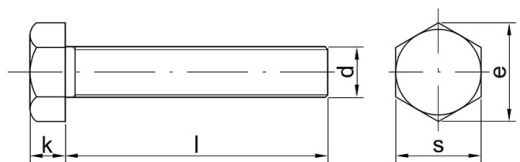

## Болт Valenta с шестостенна глава цяла резба М8х70 мм, 8.8, DIN 933

Dimensions (d x l)    Art. code    k mm    s mm    e mm    Weight kg/100 pcs    Packing pcs/box

M5 × 8	933105008	3,5	8	8,79	0,24	500
M5 × 10	933105010	3,5	8	8,79	0,26	1000
M5 × 12	933105012	3,5	8	8,79	0,29	1000
M5 × 14	933105014	3,5	8	8,79	0,31	1000
M5 × 16	933105016	3,5	8	8,79	0,33	1000
M5 × 20	933105020	3,5	8	8,79	0,38	1000
M5 × 25	933105025	3,5	8	8,79	0,44	500
M5 × 30	933105030	3,5	8	8,79	0,51	500
M5 × 35	933105035	3,5	8	8,79	0,57	500
M5 × 40	933105040	3,5	8	8,79	0,63	500
M5 × 45	933105045	3,5	8	8,79	0,70	500
M5 × 50	933105050	3,5	8	8,79	0,76	500
M5 × 60	933105060	3,5	8	8,79	0,88	500

M6 × 8	933106008	4	10	11,05	0,37	500
M6 × 10	933106010	4	10	11,05	0,41	500
M6 × 12	933106012	4	10	11,05	0,44	500
M6 × 14	933106014	4	10	11,01	0,48	500
M6 × 16	933106016	4	10	11,05	0,51	500
M6 × 20	933106020	4	10	11,05	0,58	500
M6 × 25	933106025	4	10	11,05	0,67	500
M6 × 30	933106030	4	10	11,05	0,75	500
M6 × 35	933106035	4	10	11,05	0,84	500
M6 × 40	933106040	4	10	11,05	0,92	200
M6 × 45	933106045	4	10	11,05	1,01	200
M6 × 50	933106050	4	10	11,05	1,10	200
M6 × 55	933106055	4	10	11,05	1,19	200
M6 × 60	933106060	4	10	11,05	1,27	200
M6 × 70	933106070	4	10	11,05	1,44	200
M6 × 80	933106080	4	10	11,05	1,62	200
M6 × 90	933106090	4	10	11,05	1,80	200
M6 × 100	933106100	4	10	11,05	1,98	100

M8 × 10	933108010	5,3	13	14,38	0,91	500
M8 × 12	933108012	5,3	13	14,38	0,98	200
M8 × 16	933108016	5,3	13	14,38	1,11	200
M8 × 20	933108020	5,3	13	14,38	1,23	200
M8 × 25	933108025	5,3	13	14,38	1,39	200
M8 × 30	933108030	5,3	13	14,38	1,55	200
M8 × 35	933108035	5,3	13	14,38	1,71	200
M8 × 40	933108040	5,3	13	14,38	1,87	200
M8 × 45	933108045	5,3	13	14,38	2,03	200
M8 × 50	933108050	5,3	13	14,38	2,18	200